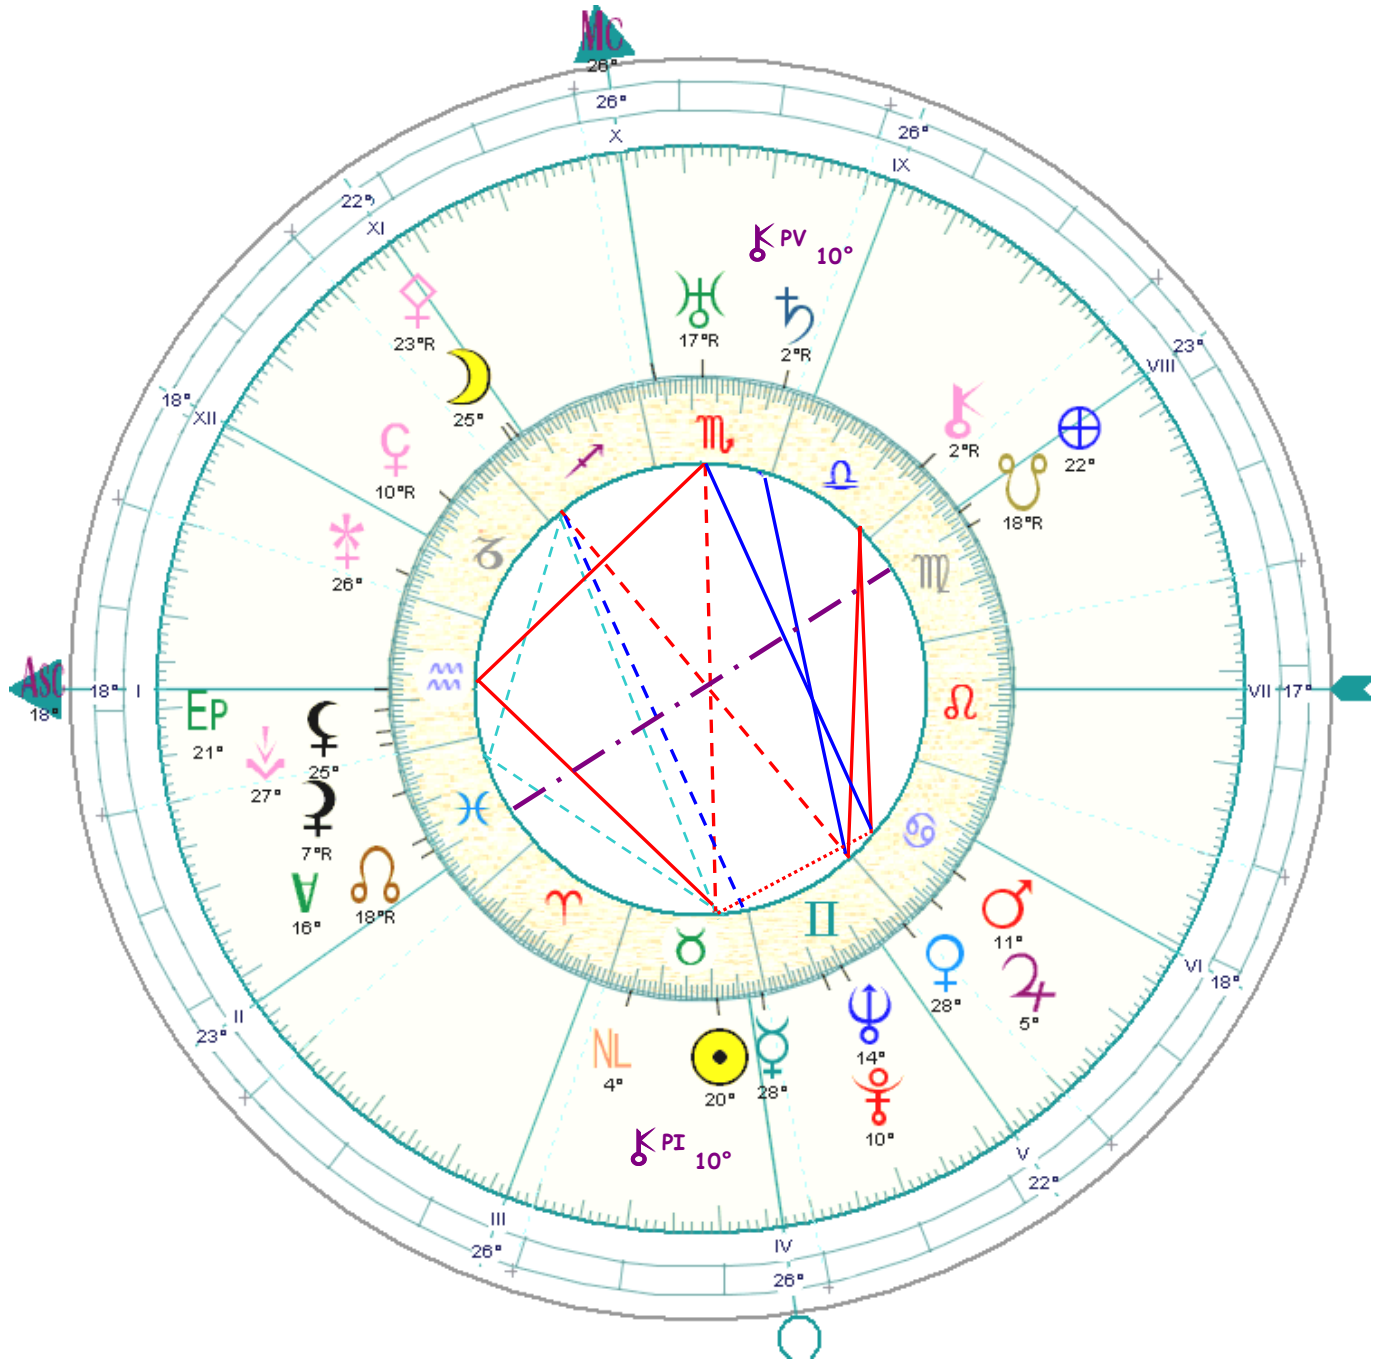

# Thème astral de naissance :

Jiddu Krishnamurti

Né le 12 mai 1895 à 00h23 (🦋: 27/2/1986)

Mandanapalle (Inde) : 13N33' - 78E30'

## Taureau - Ascendant Verseau

☉	Soleil à 20°48' Taureau			☾	Lune à 25°18' Sagittaire		
♃	Mercury	♀	Vénus	♂	Mars	♃	Jupiter
♄	Saturne	♅	Uranus	♆	Neptune	♇	Pluton
♁	Chiron	☉	Part de Fortune	♁	Nœud Nord	♋	Nœud Sud
ASC	Ascendant en Verseau			MC	Milieu du Ciel en Scorpion		